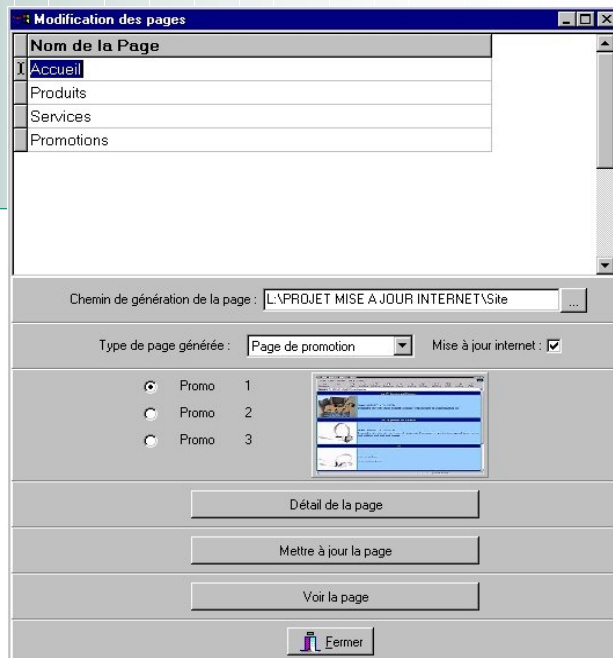

Outil de mise à jour de site Internet

Caractéristiques générales :

Mise à jour de votre site Internet sans connaissances informatiques.

- Vous pouvez réactualiser vos pages HTML en modifiant textes et / ou photos.
- Vous pouvez mettre à jour la base de données : modifier son contenu ; ajouter ou supprimer des enregistrements.

Utilisation de l'outil

- L'outil est installé sur votre ordinateur (PC Uniquement).
- Une connexion Internet est nécessaire pour la mise à jour.
- L'accès à la mise à jour est protégé par un login et un mot de passe.
- L'utilisation de cet outil ne demande pas de connaissances en programmation Internet.

A) Mise à jour d'une page HTML

Cette mise à jour permet de réactualiser une page composée de textes et / ou de photos :

- Un modèle pour cette page a été au préalable déterminé.
- L'outil permet d'actualiser les zones modifiables dans la page.
- Vous avez la possibilité de visualiser cette page avant de la transférer sur Internet.
- Une fois les modifications faites, une simple connexion Internet, avec le serveur, permet l'envoi de la page actualisée.
- Votre machine conserve en mémoire la dernière mise à jour, vous permettant ainsi, d'utiliser comme base de travail, le texte déjà présent dans la page.